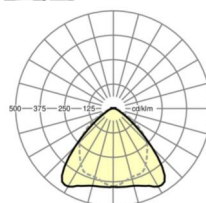

CARACTÉRISTIQUES

Numéro de commande	19510024040
Numéro EAN	4020863426140
Tarif des douanes	94051190
Marque de certification	IP 20, Classe d'isolation I, ENEC10 VDE, F, HACCP DIN10500/Food/IFS-pertinence liée à l'application/BRC, Intérieur, CE
Degré de résistance aux chocs IK	IK03 (-20°C bis 35°C)
Température ambiante	ta -20°C à 35°C
Durée de la garantie	5 Années
Programmes d'aide de l'État	BEG - subvention fédérale pour les bâtiments performants (valable uniquement pour l'Allemagne)

ÉLECTROTECHNIQUE

Ballast	Pilote électronique (1 pièce)
Puissance du système	74W
Tension secteur	230V/50Hz
Disjoncteur (courant de appel)	13 unités/B10, 21 unités/B16, 22 unités/C10, 36 unités/C16
Classe de efficacité énergétique/Source de lumière	C

ÉCLAIRAGISME

Équipement	LED, Rendu des couleurs/Température de couleur CRI ≥ 80 / 4000K
Tolérance de localisation chromatique (MacAdam)	3SDCM
Flux lumineux nominal	12956lm
Longévité des sources LED	50000h L80/B10 (Tq 35°C), 70000h L80/B50 (Tq 35°C), 100000h L80/B50 (Tq 30°C)
Efficacité lumineuse du luminaire	176lm/W
Angle de rayonnement	95° (C0) / 95° (C90)
UGR trans./long.	22.9 / 24.3

LIEN PROFOND

<https://www.regiolux.de/fr/article/19510024040>

Référence	LED 13000lm 840
ηLB	100 %
Φ ↓/↑	98 % / 2 %
UGR trans./long.	22.9 / 24.3